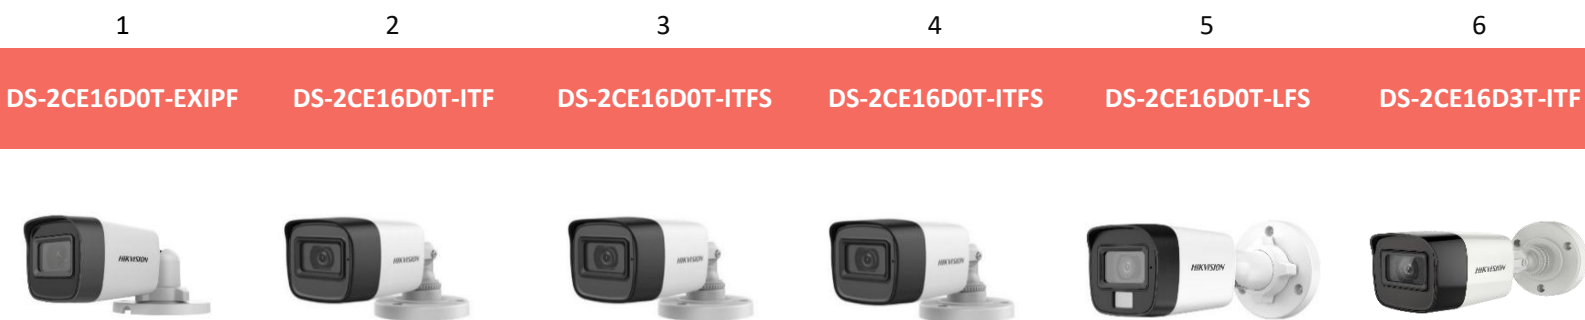

لیست قیمت هایک ویژن بهار ۱۴۰۵

تارتین دژ آریانا

نمایندگی مرکزی محصولات هایک ویژن

۰۲۱ - ۵۲۶۰۵

جهت دریافت قیمت همکاری محصولات تماس بگیرید

Part Number	1 DS-2CE16D0T-EXIPF	2 DS-2CE16D0T-ITF	3 DS-2CE16D0T-ITFS	4 DS-2CE16D0T-ITFS	5 DS-2CE16D0T-LFS	6 DS-2CE16D3T-ITF
Price (Rials)	31,630,000	43,100,000	46,540,000	45,980,000	47,220,000	68,680,000
Camera Type	Bullet	Bullet	Bullet	Bullet	Bullet	Bullet
Resolution	2 Megapixel	2 Megapixel	2 Megapixel	2 Megapixel	2 Megapixel	2 Megapixel
Signal System	HDTVI,AHD, HDCVI,ANLOG	HDTVI,AHD, HDCVI,ANLOG	HDTVI,AHD, HDCVI,ANLOG	HDTVI,AHD, HDCVI,ANLOG	HDTVI,AHD, HDCVI,ANLOG	HDTVI,AHD, HDCVI,ANLOG
Lens	2.8mm Fixed	3.6mm Fixed	2.8mm Fixed	3.6mm Fixed	2.8mm Fixed	2.8/3.6mm Fixed
Viewing Angle	96.5°	79.6°	106.4°	79.6°	101°	106°/82°
IR Range	Up to 20m	Up to 30m (Exir)	Up to 30m (Exir)	Up to 30m (Exir)	30m (IR & Color)	Up to 30m (Exir)
IP Standard	IP67	IP67	IP67	IP67	IP67	IP67
WDR	DWDR	DWDR	DWDR	DWDR	DWDR	Yes (120db)
Other Features	Smart IR, BLC, 2D DNR, Switchable	Smart IR, HLC, DNR, BLC, 2D DNR, Switchable	HLC,2D DNR, BLC, Switchable, Built-in microphone	HLC,2D DNR, BLC, Switchable, Built-in microphone	HLC, BLC, Switchable, Built-in microphone	3D DNR,HLC, BLC, Switchable
Click for More information	توضیحات محصول	توضیحات محصول	توضیحات محصول	توضیحات محصول	توضیحات محصول	توضیحات محصول