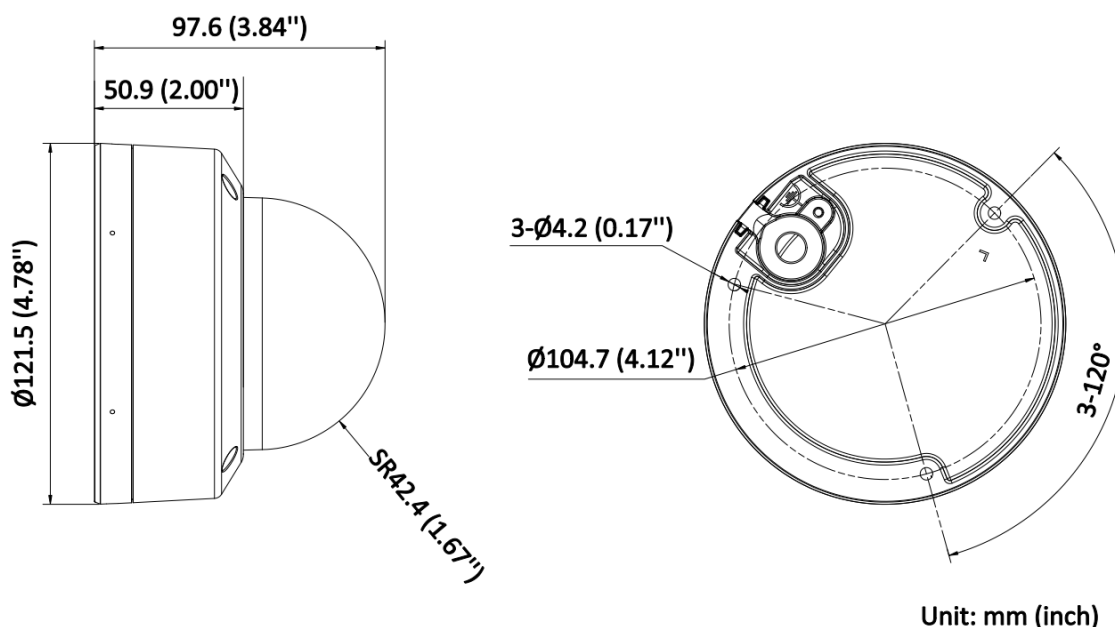

▪ **Available Model**

DS-2CD2163G2-LI(2.8mm)

DS-2CD2163G2-LI(4mm)

DS-2CD2163G2-LIS2U(2.8mm)

DS-2CD2163G2-LIS2U(4mm)

DS-2CD2163G2-LIS2U(2.8mm)(Black)

▪ **Dimension**

▪ **Accessory**