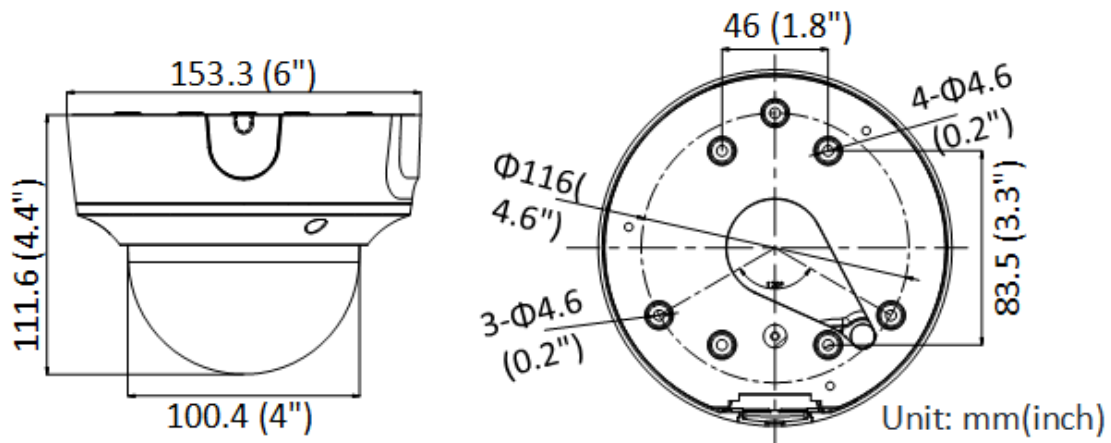

Available Model

DS-2CD2721G0-IZS (2.8 to 12 mm)

DS-2CD2721G0-IZ (2.8 to 12 mm)

Dimension

Accessory

Optional

DS-1471ZJ-155 Pendant Mount	DS-1473ZJ-155B Wall Mount	DS-1280ZJ-DM55 Junction Box	DS-1476ZJ-SUS Corner Mount	DS-1473ZJ-155 Wall Mount
--------------------------------	------------------------------	--------------------------------	-------------------------------	-----------------------------